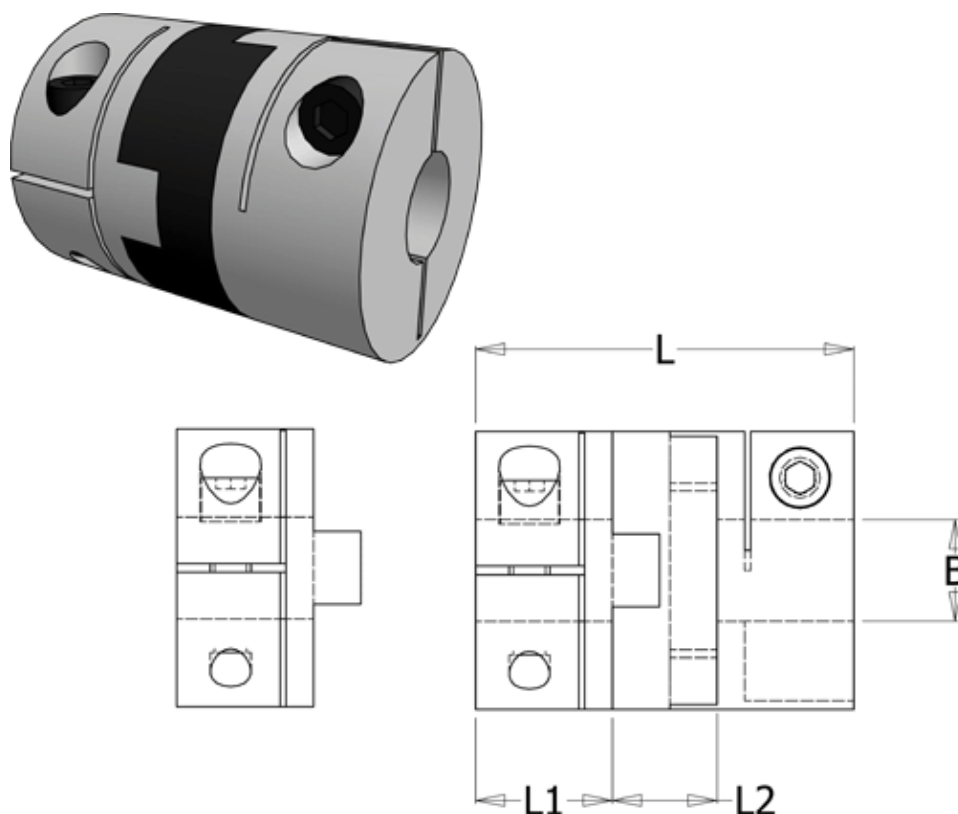

Varenummer: 33214524142  
Beskrivelse: Oldham koblingsnav 452H41.42 ALU  
med klemnav og gennemgående boring 16

## Mål

B1 = 16  
D = 41.3  
L = 50.8  
L1 = 17.8  
L2 = 15.3

Moment (Nm) = 17

Note: Overnævnte varenr. er kun for et koblingsnav. Der går 2 koblingsnav og 1 element til 1 komplet kobling

Skrue = M4